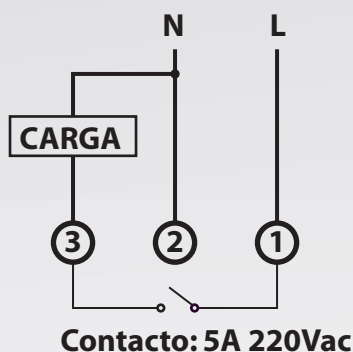

Alimentación: 220 Vac 50/60Hz

Temperatura de control: 5 - 35 °C

Display digital LCD con backlight

Resolución: 0.1°C

Diferencial ajustable: 0.2°C, 0.4°C, 0.6°C, 0.8°C y 1.0°C

Salida: contacto 5A 220 Vac

Programable: 6 ó 4 períodos por día

Funciones: Override, Hold, Key-lock y Stand-by

App para iOS y Android: iT-Control

Contacto: 5A 220Vac